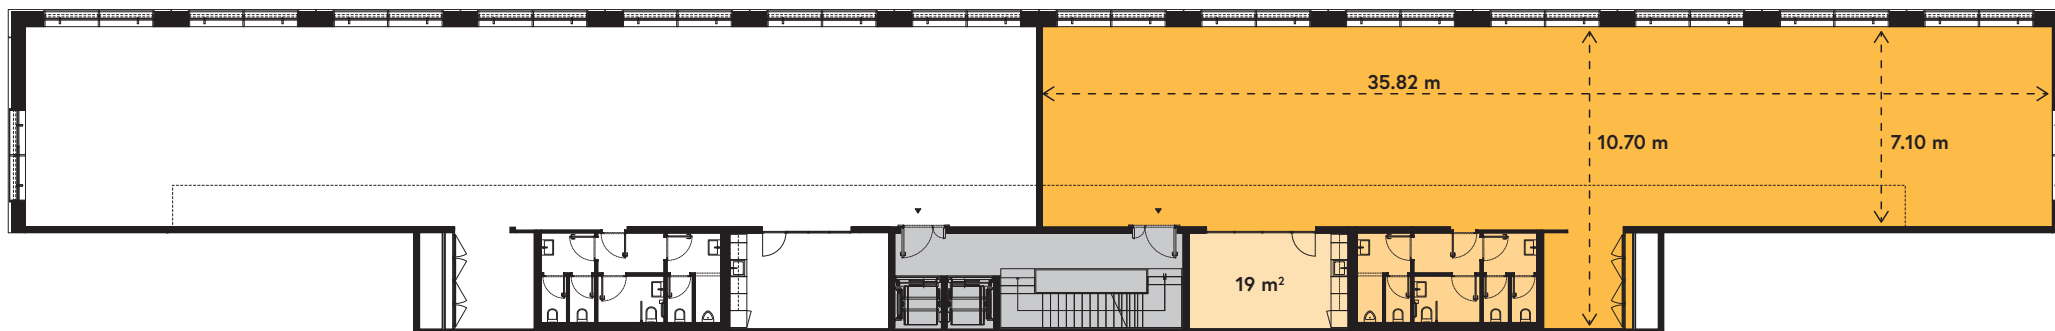

Trèfle d'Or
LANCY

Bureaux

Offices

Étage	Floor	6
Surface utile	Usable Floor space	310 m ²
Hauteur sous plafond	Height under ceiling	2.60 m

■ Bureaux | Offices

■ Cuisine | Kitchen

■ WC | WC

■ Cage d'escalier/Ascenseur | Circulation

BARNES
COMMERCIAL REALTY

Les surfaces locatives effectives peuvent différer de l'information contenue dans les plans. Sujet à changement.
The actual rental floor space may differ from the information contained in the plans. Subject to change.