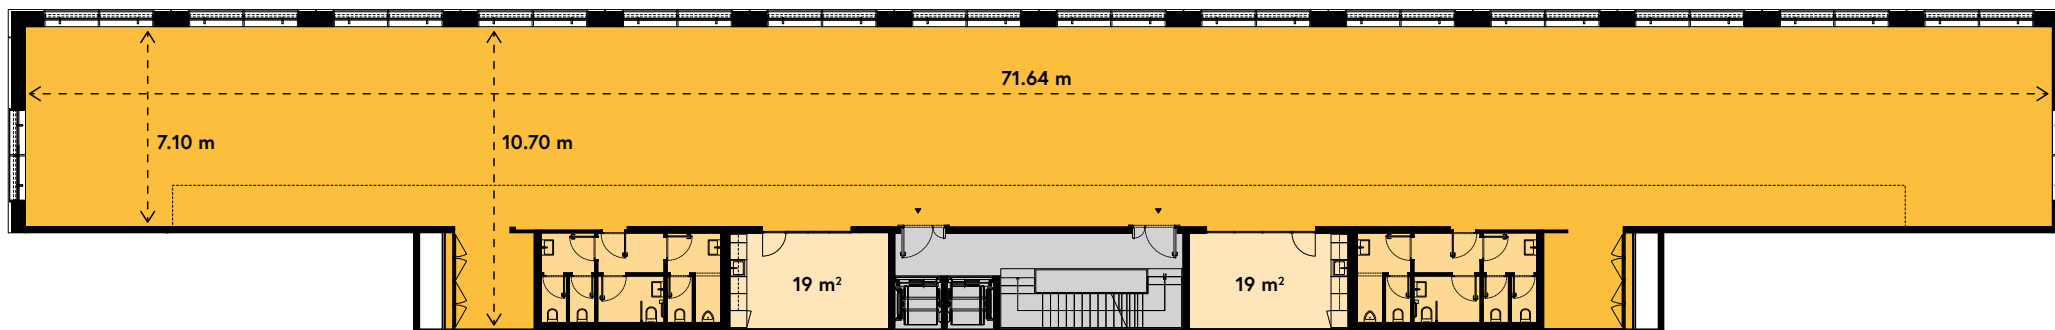

Trèfle d'Or
LANCY

Bureaux

Offices

Étage	Floor	8
Surface utile	Usable Floor space	620 m ²
Hauteur sous plafond	Height under ceiling	2.60 m

■ Bureaux | Offices

■ Cuisine | Kitchen

■ WC | WC

■ Cage d'escalier/Ascenseur | Circulation

BARNES
COMMERCIAL REALTY

Les surfaces locatives effectives peuvent différer de l'information contenue dans les plans. Sujet à changement.
The actual rental floor space may differ from the information contained in the plans. Subject to change.