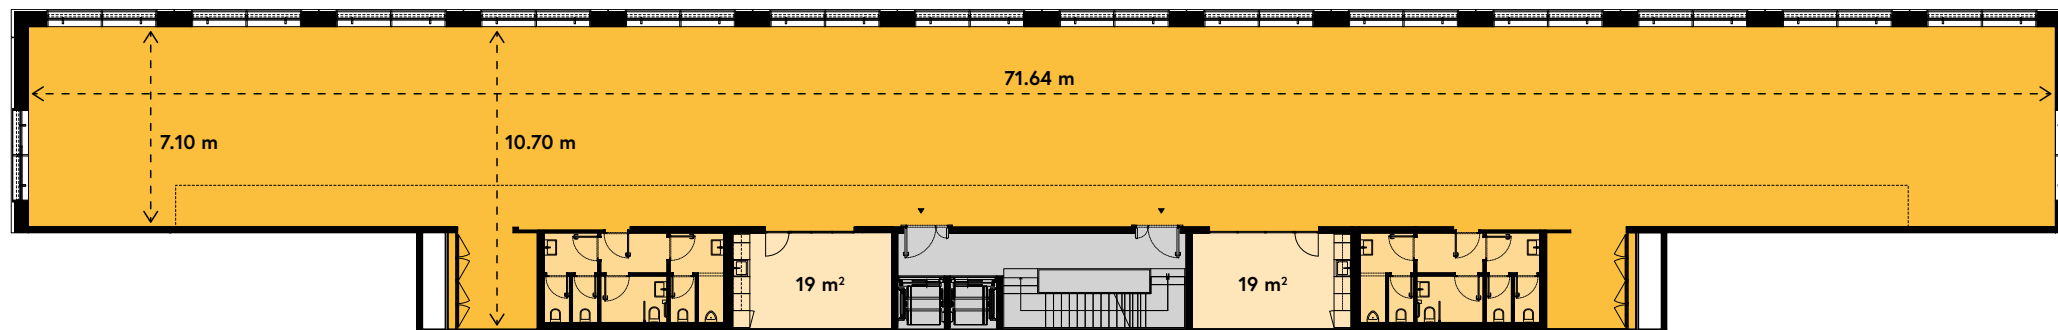

Trèfle d'Or
LANCY

Bureaux

Offices

Étage	Floor	7
Surface utile	Usable Floor space	620 m ²
Hauteur sous plafond	Height under ceiling	2.60 m

■ Bureaux | Offices ■ Cuisine | Kitchen ■ WC | WC ■ Cage d'escalier/Ascenseur | Circulation

BARNES
COMMERCIAL REALTY

Les surfaces locatives effectives peuvent différer de l'information contenue dans les plans. Sujet à changement.
The actual rental floor space may differ from the information contained in the plans. Subject to change.