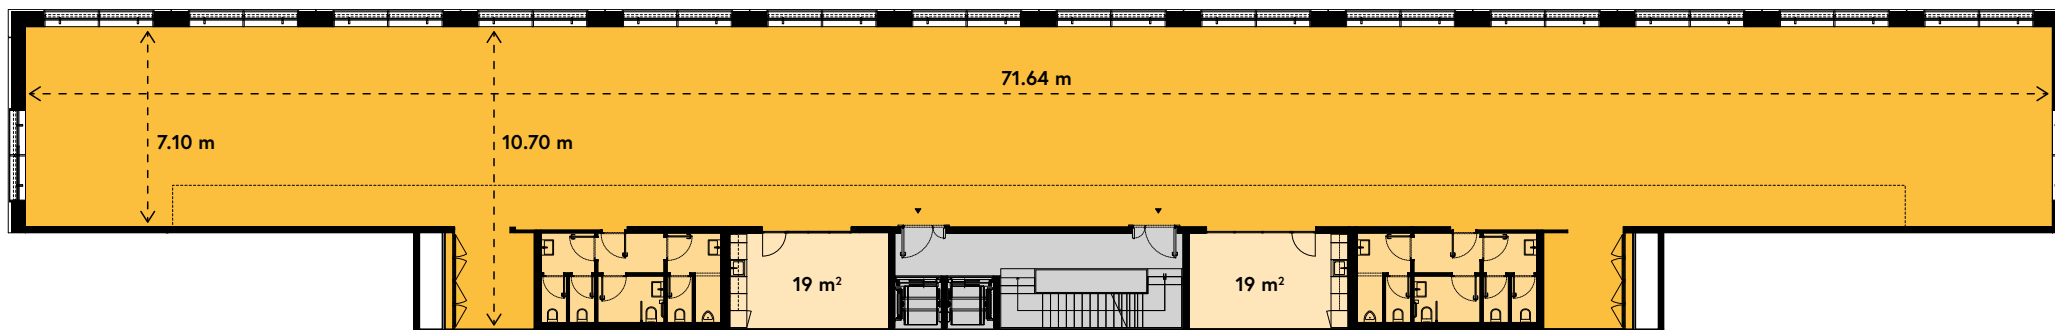

Trèfle d'Or
LANCY

Bureaux

Offices

Étage	Floor	6
Surface utile	Usable Floor space	620 m ²
Hauteur sous plafond	Height under ceiling	2.60 m

■ Bureaux | Offices ■ Cuisine | Kitchen ■ WC | WC ■ Cage d'escalier/Ascenseur | Circulation