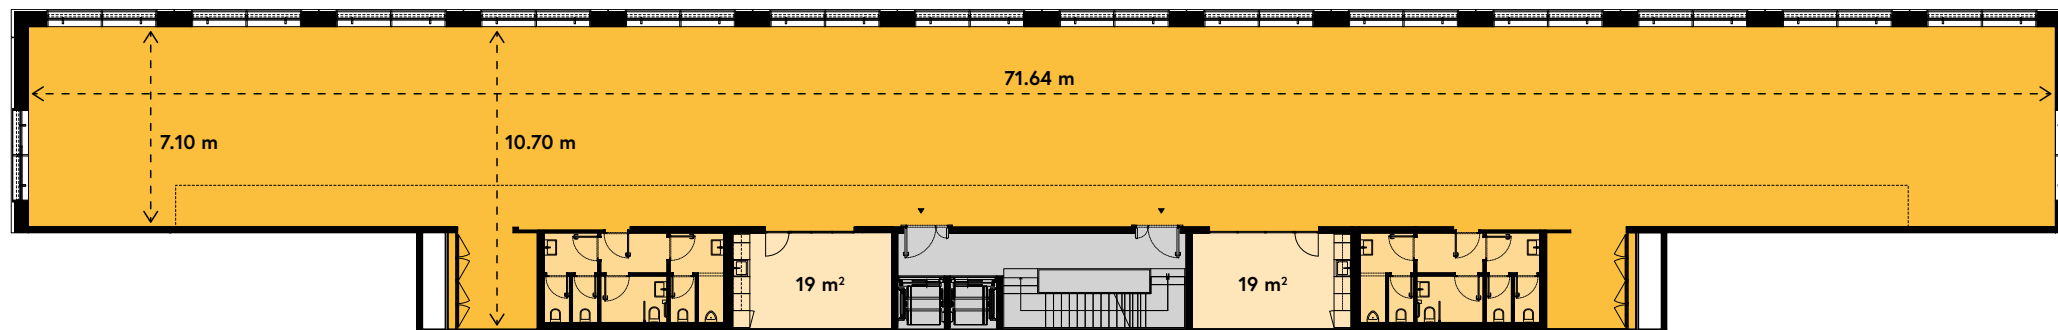

Trèfle d'Or
LANCY

Bureaux

Offices

Étage	Floor	5
Surface utile	Usable Floor space	620 m ²
Hauteur sous plafond	Height under ceiling	2.60 m

■ Bureaux | Offices ■ Cuisine | Kitchen ■ WC | WC ■ Cage d'escalier/Ascenseur | Circulation