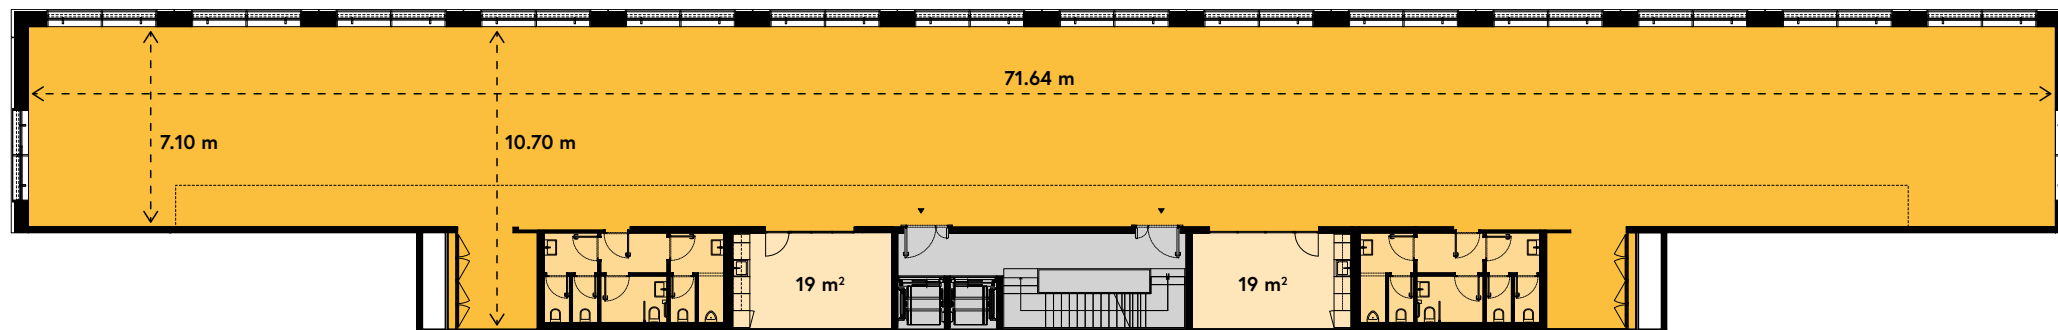

Trèfle d'Or
LANCY

Bureaux

Offices

Étage	Floor	4
Surface utile	Usable Floor space	620 m ²
Hauteur sous plafond	Height under ceiling	2.60 m

■ Bureaux | Offices ■ Cuisine | Kitchen ■ WC | WC ■ Cage d'escalier/Ascenseur | Circulation

BARNES
COMMERCIAL REALTY

Les surfaces locatives effectives peuvent différer de l'information contenue dans les plans. Sujet à changement.
The actual rental floor space may differ from the information contained in the plans. Subject to change.