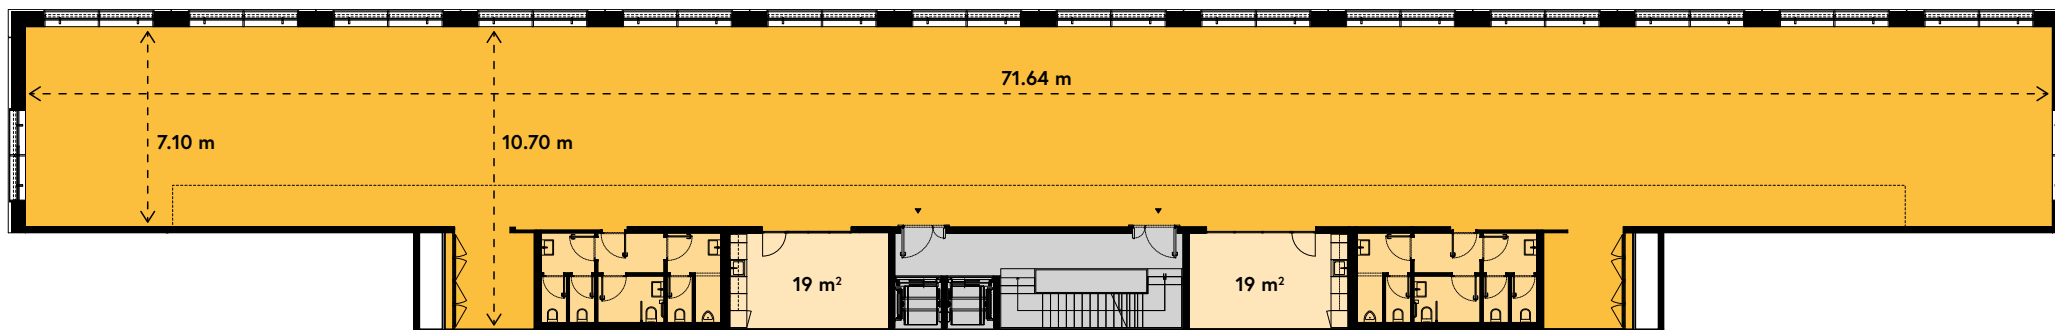

## Offices

Étage	Floor	3
Surface utile	Usable Floor space	620 m <sup>2</sup>
Hauteur sous plafond	Height under ceiling	2.60 m

■ Bureaux | Offices

■ Cuisine | Kitchen

■ WC | WC

■ Cage d'escalier/Ascenseur | Circulation