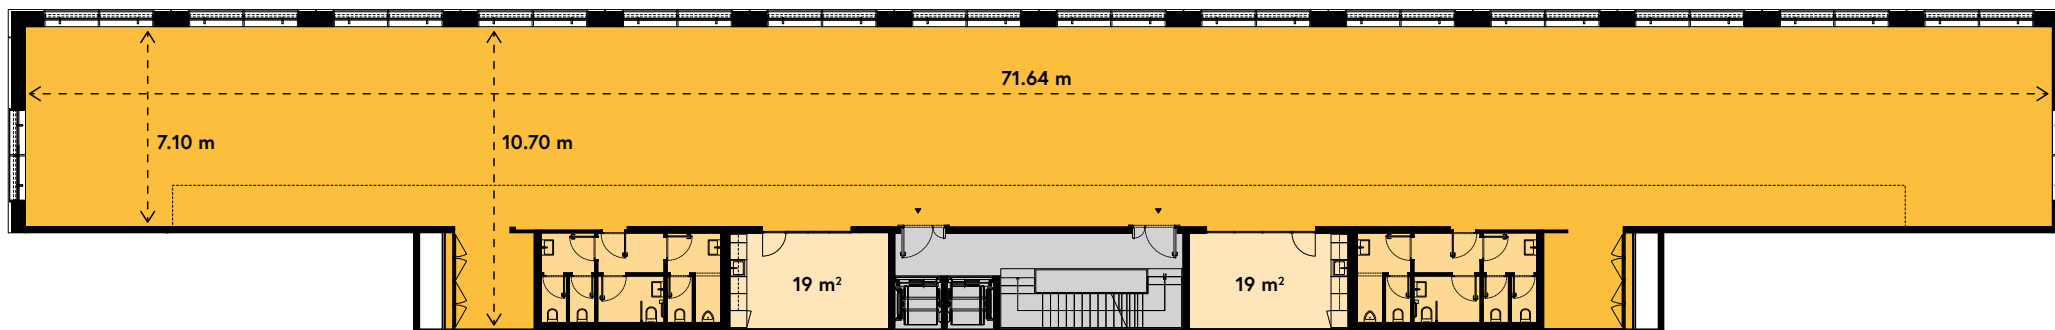

## Offices

Étage	Floor	2
Surface utile	Usable Floor space	620 m <sup>2</sup>
Hauteur sous plafond	Height under ceiling	2.60 m

■ Bureaux | Offices

■ Cuisine | Kitchen

■ WC | WC

■ Cage d'escalier/Ascenseur | Circulation