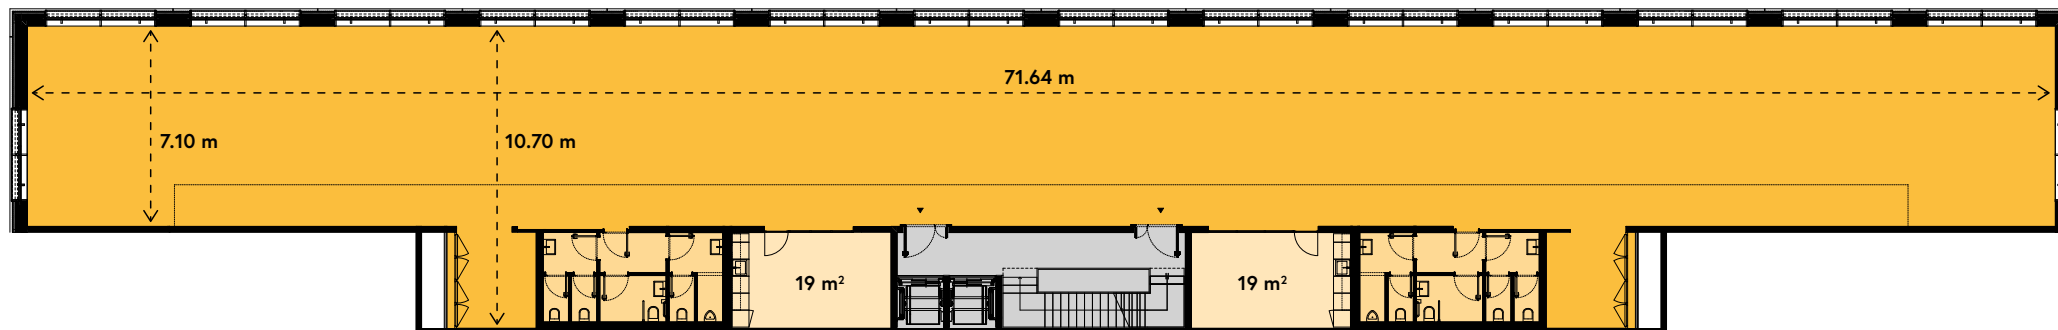

Trèfle d'Or
LANCY

Bureaux

Offices

Étage	Floor	1
Surface utile	Usable Floor space	620 m ²
Hauteur sous plafond	Height under ceiling	2.60 m

■ Bureaux | Offices

■ Cuisine | Kitchen

■ WC | WC

■ Cage d'escalier/Ascenseur | Circulation

BARNES
COMMERCIAL REALTY

Les surfaces locatives effectives peuvent différer de l'information contenue dans les plans. Sujet à changement.
The actual rental floor space may differ from the information contained in the plans. Subject to change.