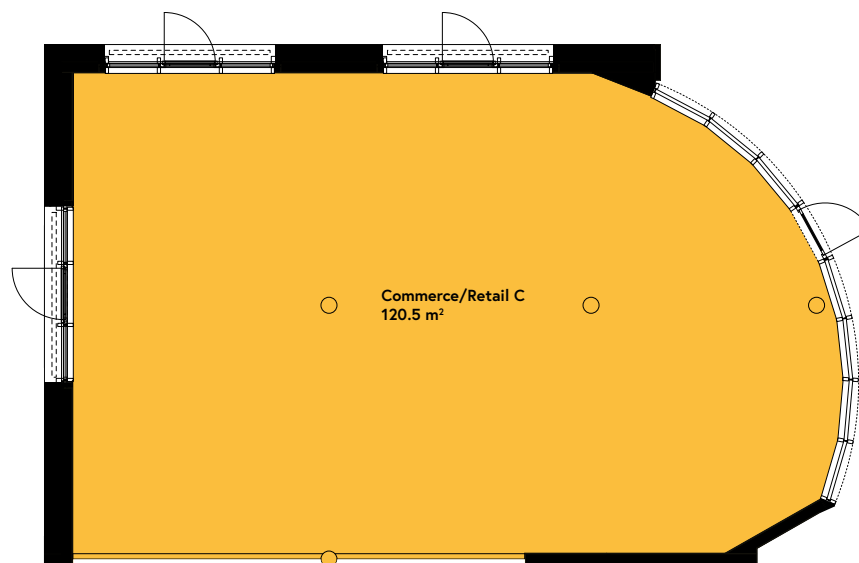

Trèfle d'Or
LANCY

Commerce *Retail*

Étage	Floor	0
Surface utile	Usable Floor space	120.5 m ²
Hauteur sous plafond	Height under ceiling	3.62 m

■ Commerce | *Retail*