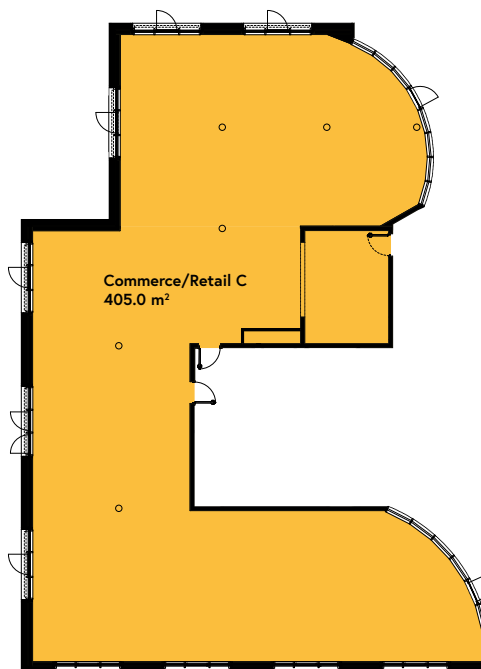

Trèfle d'Or
LANCY

Commerce *Retail*

Étage	Floor	0
Surface utile	Usable Floor space	405.0 m ²
Hauteur sous plafond	Height under ceiling	3.62 m

■ Commerce | *Retail*