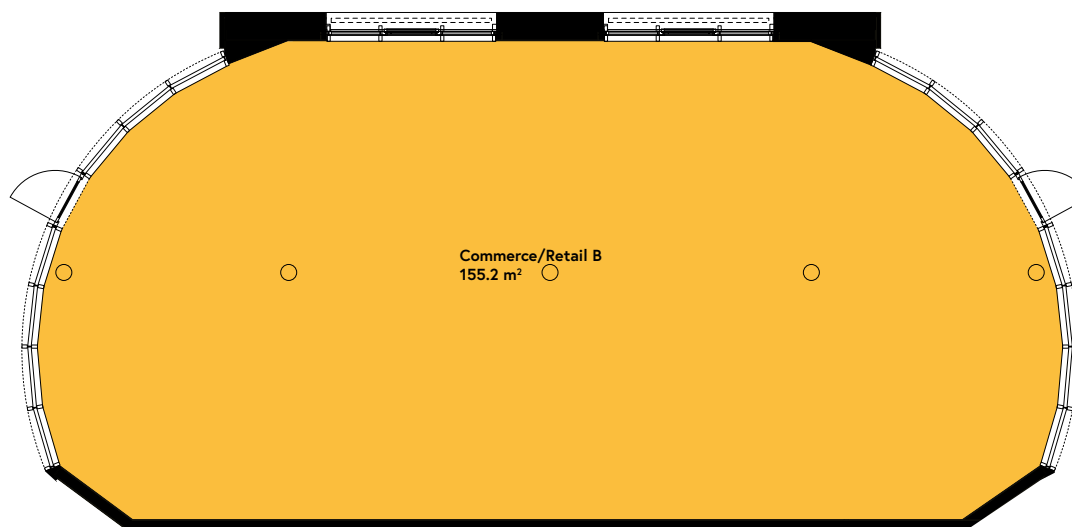

Trèfle d'Or
LANCY

Commerce *Retail*

Étage	Floor	0
Surface utile	Usable Floor space	155.2 m ²
Hauteur sous plafond	Height under ceiling	3.62 m

■ Commerce | *Retail*