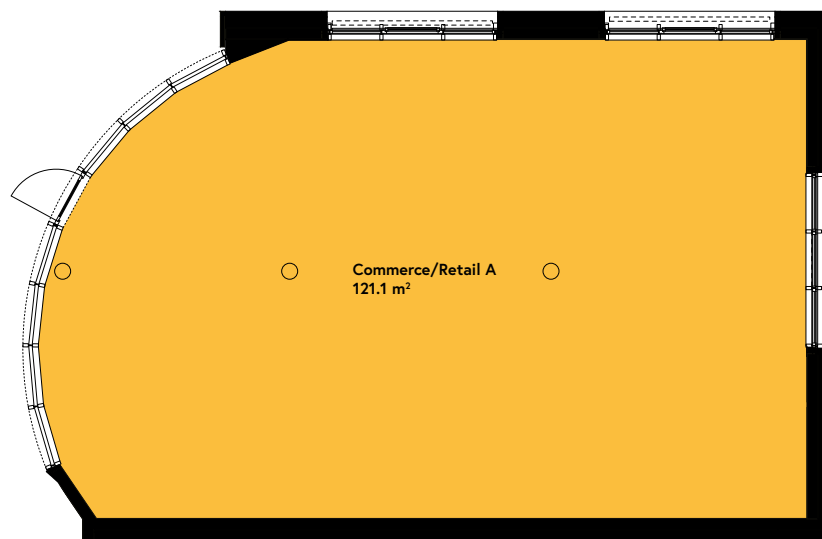

## Commerce *Retail*

Étage	Floor	0
Surface utile	Usable Floor space	121.1 m <sup>2</sup>
Hauteur sous plafond	Height under ceiling	3.62 m

■ Commerce | *Retail*