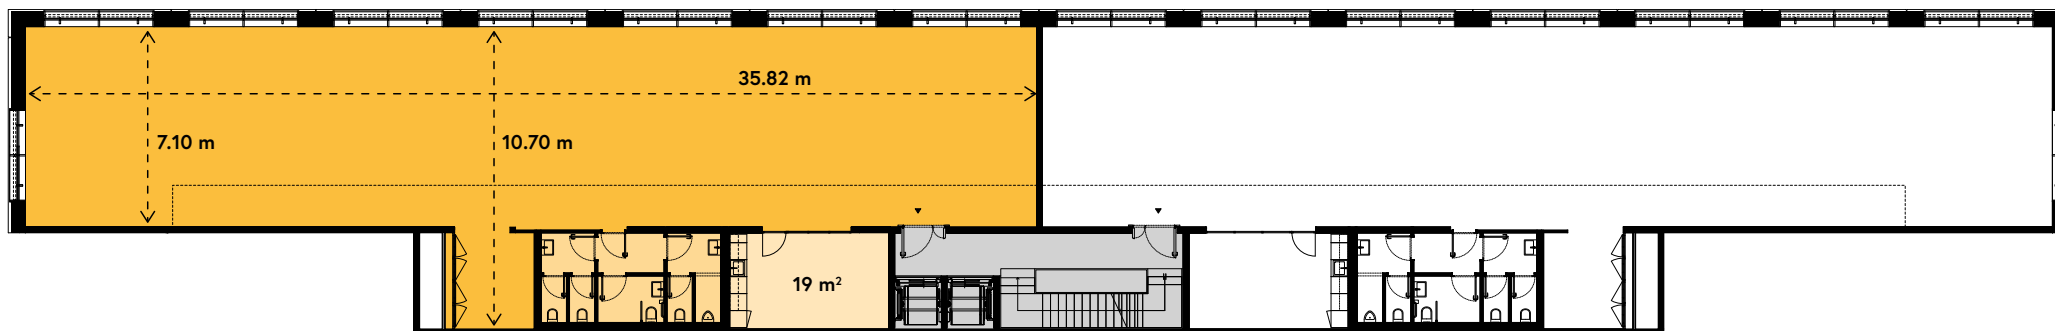

## Offices

Étage	Floor	7
Surface utile	Usable Floor space	310 m <sup>2</sup>
Hauteur sous plafond	Height under ceiling	2.60 m

■ Bureaux | Offices

■ Cuisine | Kitchen

■ WC | WC

■ Cage d'escalier/Ascenseur | Circulation