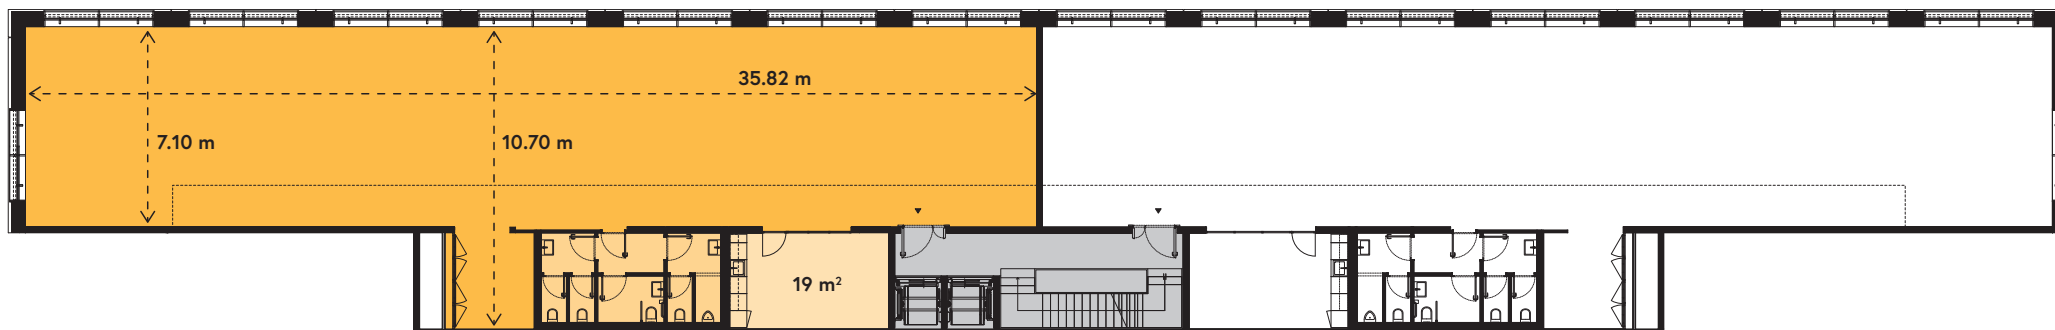

Trèfle d'Or
LANCY

Bureaux

Offices

Étage	Floor	6
Surface utile	Usable Floor space	310 m ²
Hauteur sous plafond	Height under ceiling	2.60 m

■ Bureaux | Offices

■ Cuisine | Kitchen

■ WC | WC

■ Cage d'escalier/Ascenseur | Circulation

BARNES
COMMERCIAL REALTY

Les surfaces locatives effectives peuvent différer de l'information contenue dans les plans. Sujet à changement.
The actual rental floor space may differ from the information contained in the plans. Subject to change.